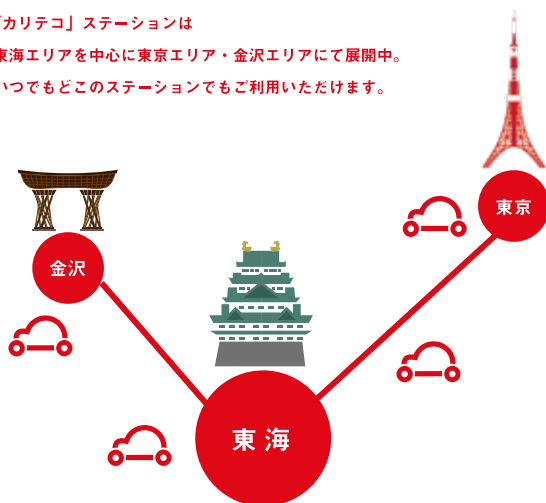

# 始めよう！ カーシェア

「カリテコ」は  
名鉄協商パーキング内にあるステーションから※  
マイカーのように気軽にご利用できる  
会員制カーシェアリングです。  
短時間のショッピングや送り迎え、  
休日のゴルフ、デート、ビジネスシーンまで  
毎日の暮らしに快適・便利なカーライフをご提供します。

「カリテコ」ステーションは  
東海エリアを中心に東京エリア・金沢エリアにて展開中。  
いつでもどこのステーションでもご利用いただけます。

※名鉄協商パーキング内以外のステーションも一部ございます。

ご入会はWEBから簡単登録

カリテコ

検索

ご利用プラン・時間・車種に応じて料金を選べます。

月1回以上ご利用なら【デラ乗りプラン】がおすすめです。  
他にも月会費0円の【チョコ乗りプラン】や【学生プラン】【法人プラン】もございます。  
カリテコご利用時にICカードが必要です。詳しくはカリテコHPをご覧ください。

個人様用