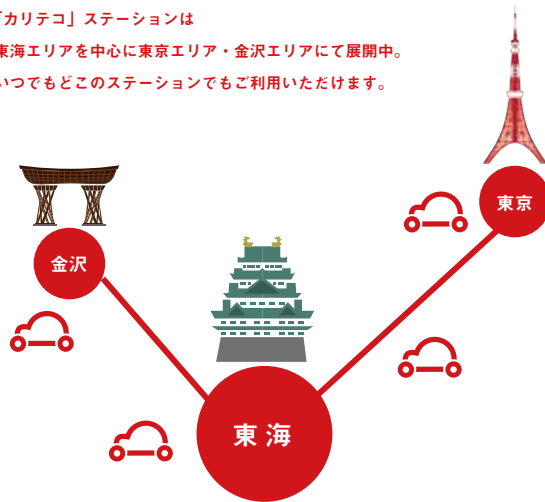

始めよう! カーシェア

「カリテコ」は
名鉄協商パーキング内にあるステーションから^{*}
マイカーのように気軽にご利用できる
会員制カーシェアリングです。
短時間のショッピングや送り迎え、
休日のゴルフ、デート、ビジネスシーンまで
毎日の暮らしに快適・便利なカーライフをご提供します。

「カリテコ」ステーションは
東海エリアを中心に東京エリア・金沢エリアにて展開中。
いつでもどこのステーションでもご利用いただけます。

^{*}名鉄協商パーキング内以外のステーションも一部ございます。

ご入会はWEBから簡単登録

カリテコ

検索

2019年10月現在

ご利用プラン・時間・車種に応じて料金を選べます。

月1回以上ご利用なら【デラ乗りプラン】がおすすめです。
他にも月会費0円の【チョコ乗りプラン】や【学生プラン】【法人プラン】もございます。
カリテコご利用時にICカードが必要です。詳しくはカリテコHPをご覧ください。

個人様用